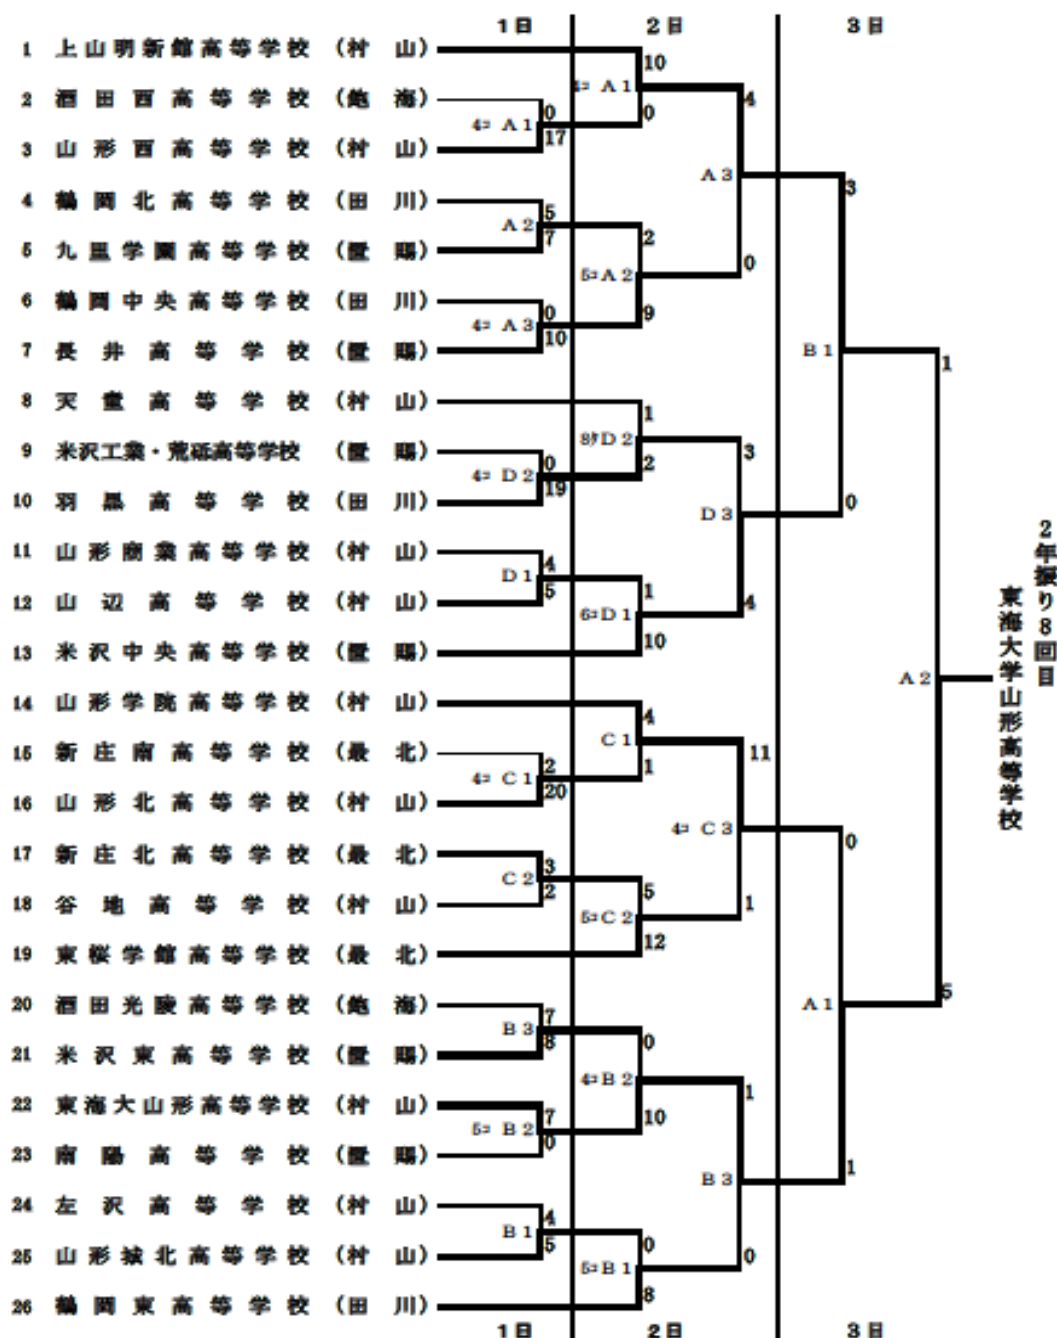

【平成30年度】活動の記録

◇地区高校総体 第1位

14-0 (4回コ) 新庄南高 8-1 (6回コ) 新庄北高

◇県高校総体 準々決勝進出

二回戦 12-5 (5回コ) 新庄北高

準々決勝 0-11 (4回コ) 山形学院高

◇国体県予選 ※新庄北高と合同

一回戦 0-13 (4回コ) 天童高

◇県新人戦

一回戦 3-10 (5回コ) 山辺高

平成30年度 第69回山形県高等学校総合体育大会・女子ソフトボール競技

期 間：平成30年6月1日(金)～3日(日)

会 場：白鷹町スポーツ公園ソフトボール場・長井市野球場・長井市あやめ公園多目的広場

| 球場 | 会 場 | 6月1日(金) | | | 6月2日(土) | | | 6月3日(日) | |
|----|-------------------------|---------|-------|-------|---------|-------|-------|---------|-------|
| | | 第1試合 | 第2試合 | 第3試合 | 第1試合 | 第2試合 | 第3試合 | 第1試合 | 第2試合 |
| A | 白鷹町スポーツ公園 ソフトボール場A球場 | 11:30 | 13:00 | 14:30 | 9:30 | 11:00 | 13:00 | 9:30 | 11:30 |
| B | 白鷹町スポーツ公園 ソフトボール場B球場 | 11:30 | 13:00 | 14:30 | 9:30 | 11:00 | 13:00 | 9:30 | |
| C | 長井市野球場 | 12:15 | 13:45 | | 9:30 | 11:00 | 13:00 | | |
| D | 長井市あやめ公園 多目的広場 | 12:15 | 13:45 | | 9:30 | 11:00 | 13:00 | | |